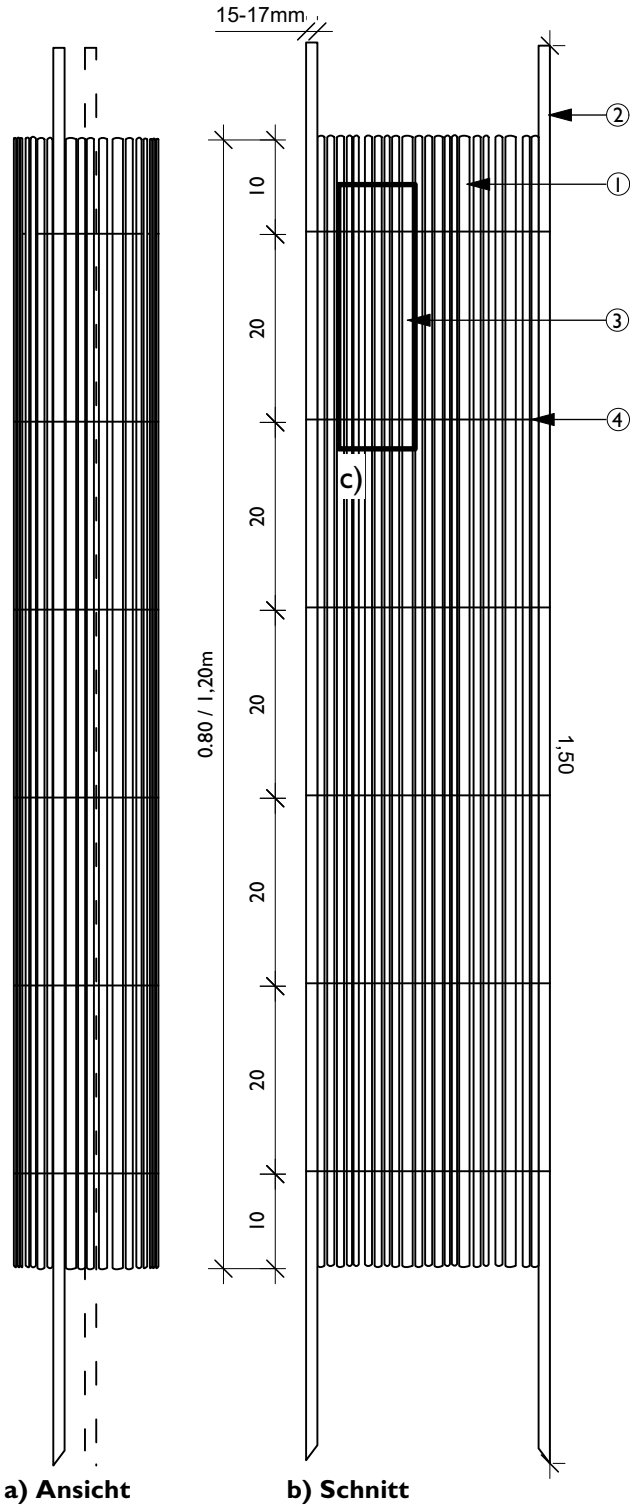

DATENBLATT

1: Bambusmatte, 2: seitliche Befestigungsstäbe, 3: einzelne Tonkinsplitt-Lamellen, 4: Draht

c) Detail Schnitt

d) Detail Draufsicht

e) Detail Draufsicht

Art.Nr.:	Höhe [cm]	Ø [cm]	Bezeichnung
1.001	120	~ 12-15	TOKO TOKO tree, geschlossen, 2 seitliche Befestigungsstäbe
1.002	120	~ 25-28	TOKO TOKO tree, geschlossen, 2 seitliche Befestigungsstäbe