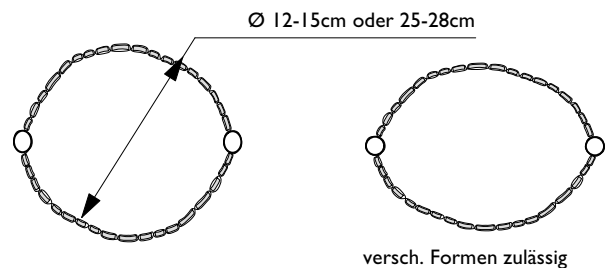

DATENBLATT

1: Bambusmatte, 2: seitliche Befestigungsstäbe, 3: einzelne Tonkinsplitt-Lamellen, 4: Draht

c) Detail Schnitt

d) Detail Draufsicht

e) Detail Draufsicht

Art.Nr.:	Höhe [cm]	Ø [cm]	Bezeichnung
1.001	120	~ 12-15	TOKO TOKO tree, geschlossen, 2 seitliche Befestigungsstäbe
1.002	120	~ 25-28	TOKO TOKO tree, geschlossen, 2 seitliche Befestigungsstäbe