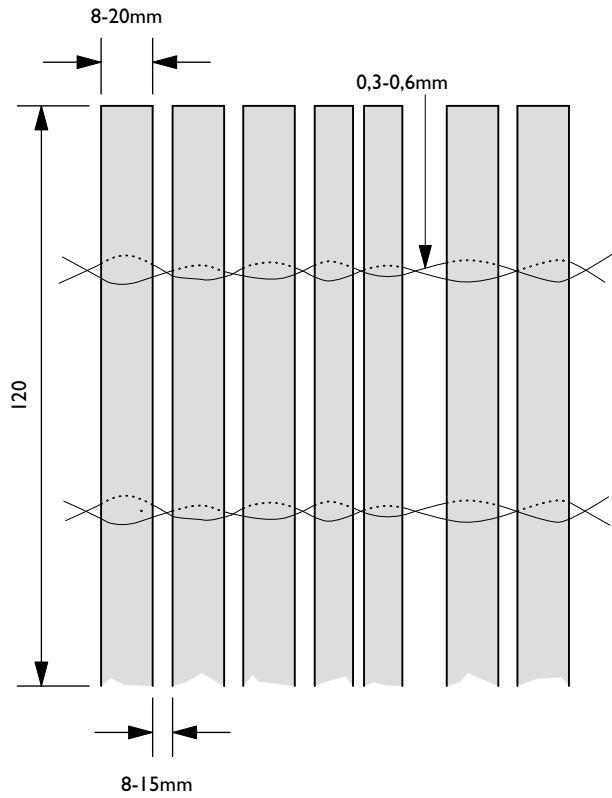

DATENBLATT

1: Bambusmatte, 2: seitliche Befestigungsstäbe, 3: einzelne Tonkinsplitt-Lamellen, 4: Draht

c) Detail Schnitt

d) Detail Draufsicht

e) Detail Draufsicht

Art.Nr.:	Höhe [cm]	Ø [cm]	Bezeichnung
1.001	120	~ 12-15	TOKO TOKO tree, geschlossen, 2 seitliche Befestigungsstäbe
1.002	120	~ 25-28	TOKO TOKO tree, geschlossen, 2 seitliche Befestigungsstäbe