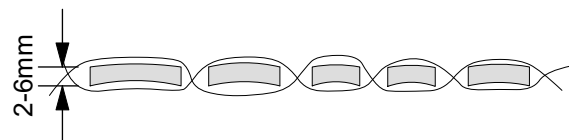

DATENBLATT

1: Bambusmatte, 2: seitliche Befestigungsstäbe, 3: einzelne Tonkinsplitt-Lamellen, 4: Draht

c) Detail Schnitt

d) Detail Draufsicht

e) Detail Draufsicht

Art.Nr.:	Höhe [cm]	Ø [cm]	Bezeichnung
1.001	120	~ 12-15	TOKO TOKO tree, geschlossen, 2 seitliche Befestigungsstäbe
1.002	120	~ 25-28	TOKO TOKO tree, geschlossen, 2 seitliche Befestigungsstäbe